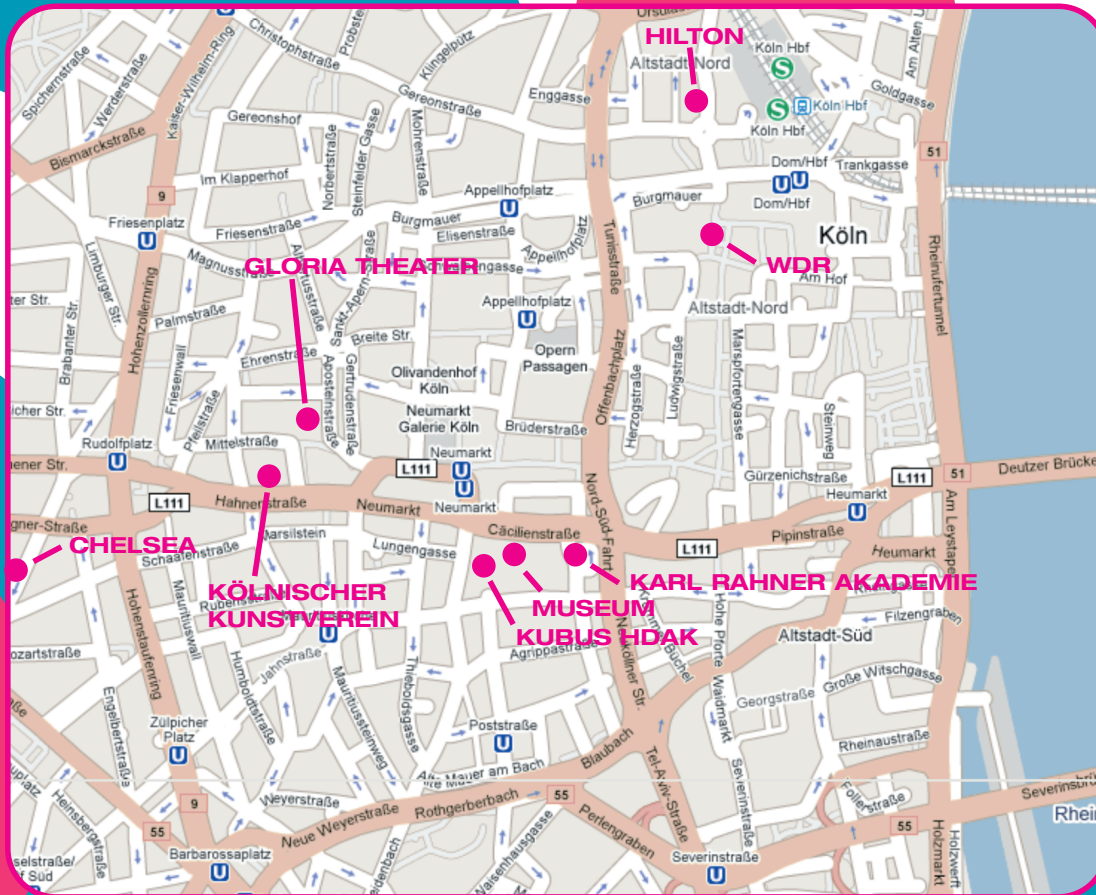

SoundTrack_Cologne 7.0 · 23. - 28.11.10

LOCATIONS

Kölnischer Kunstverein

Hahnenstr. 6
U-Bahn Neumarkt oder U-Bahn Rudolfplatz

Gloria Theater

Apostelstr. 11
U-Bahn Neumarkt

Kubus hdak (Haus der Architektur Köln)

Josef-Haubrich-Hof 2
U-Bahn Neumarkt

Forum Volkshochschule im Museum

Josef-Haubrich-Hof 2
U-Bahn Neumarkt

Karl Rahner Akademie

Jabachstraße 4-8
U-Bahn Neumarkt

WDR Funkhaus/WDR Hörspielstudio

Wallraffplatz 5
U Bahn DOM/Hauptbahnhof

Cinova Arthouse-Center

Herbrandstr. 11
U-Bahn Leyendeckerstraße

Odeon Kino

Severinsstraße
U-Bahn Severinsstraße oder Chlodwig-Platz

Hilton Cologne Hotel

Marzellenstraße 13-17
U-Bahn Dom/Hauptbahnhof

Chelsea Hotel

Jülicher Str.1
U-Bahn Rudolfplatz